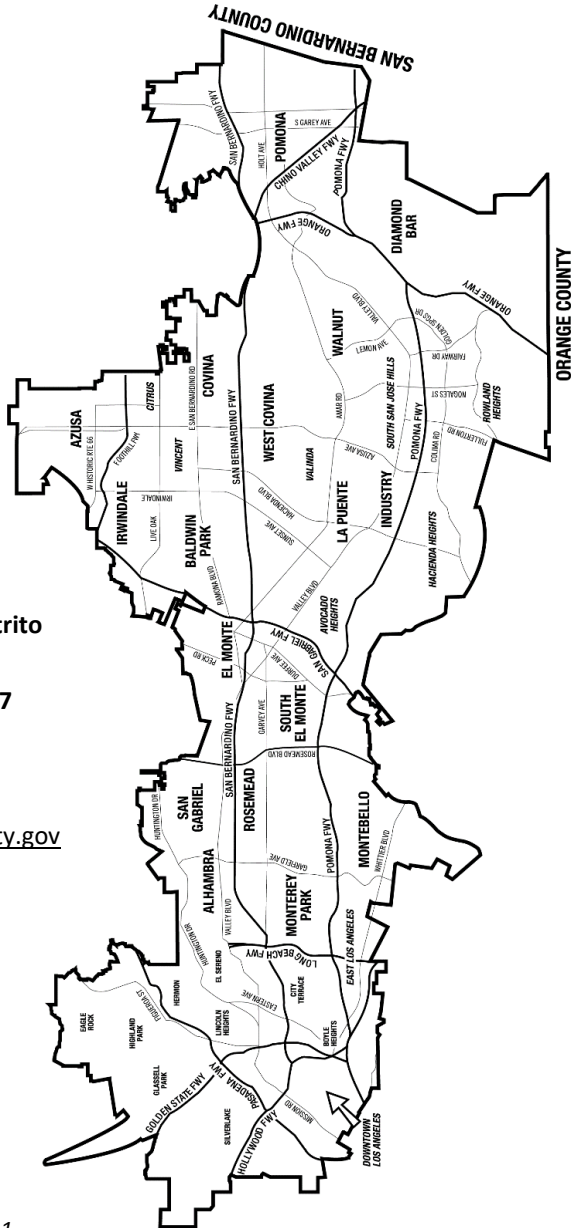

*Condado Estimado en 2021