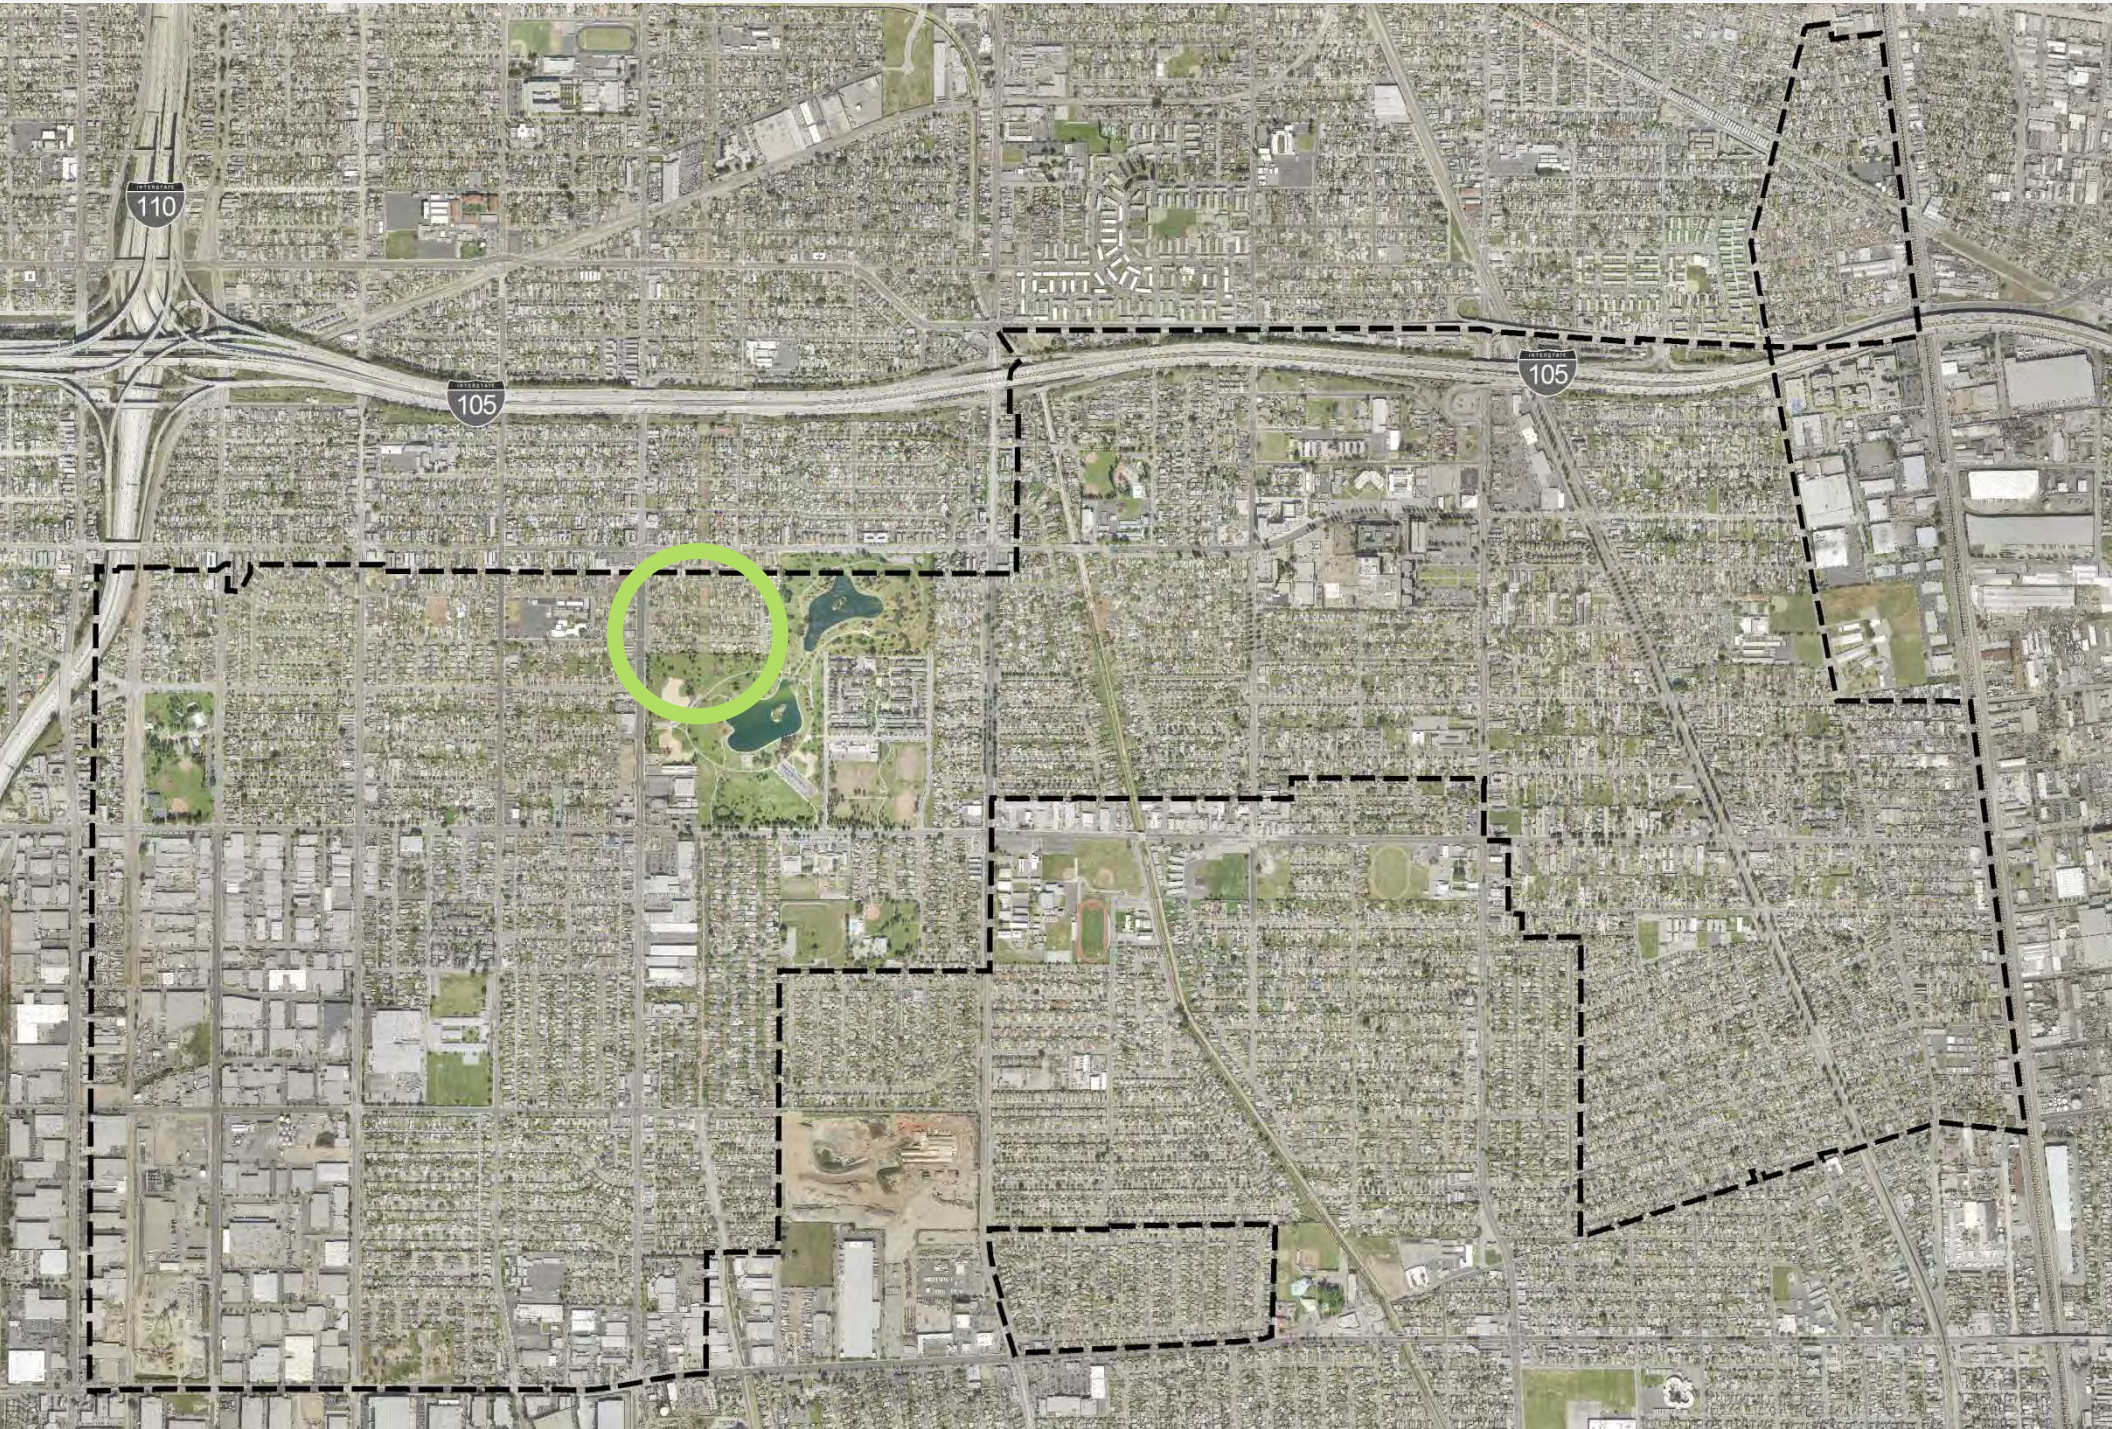

SITE CONDITIONS
CONDICIONES DEL SITIO

SITE 7
SITIO 7

I05 Freeway

Freeway Planted Buffer

Width
varies from
30'-125'

VIEW OF EASTERN SIDE

SITE CONDITIONS
CONDICIONES DEL SITIO

TRAIL B1

SENDERO B1

TRAIL B1

SENDERO B1

CONTEXT AND CONNECTIONS

CONTEXTO Y CONEXIONES

TRAIL B1

SENDERO B1

S. Avalon Blvd