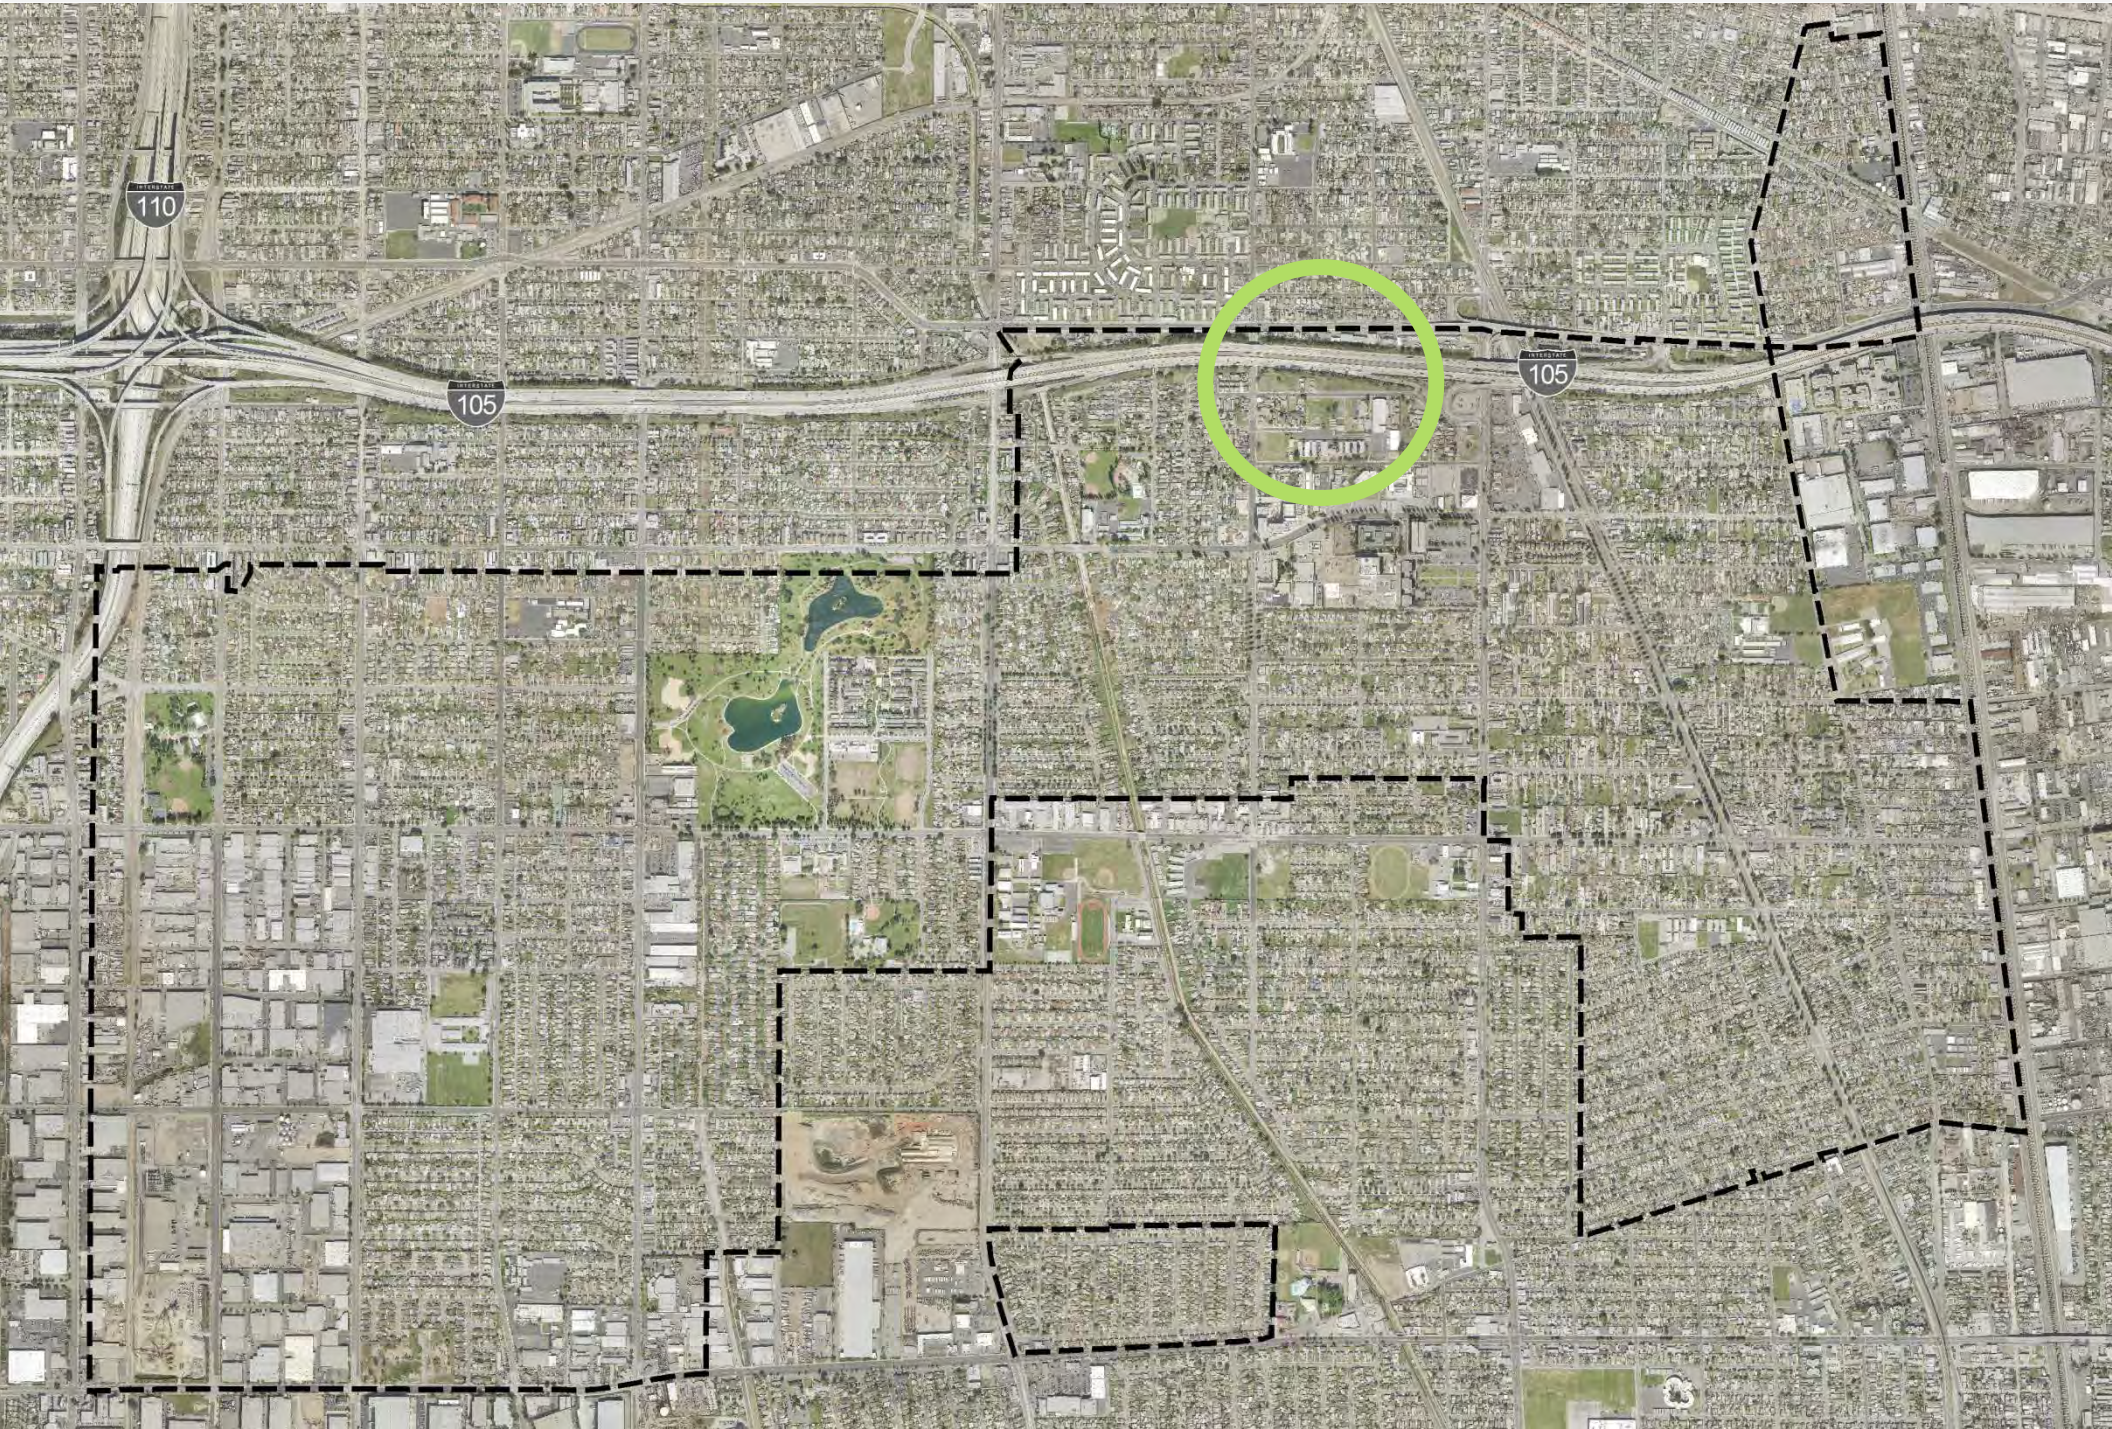

SITE 7

SITIO 7